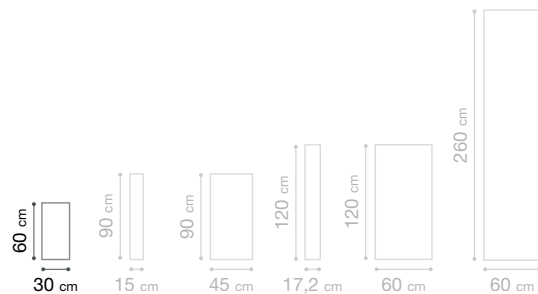

WISE STONE

30 x 60 cm