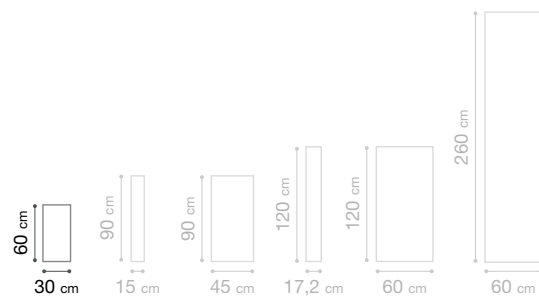

DUNE

30 x 60 cm

Dune Mica grey
P5101F78
3100038181249
Suggestion profil :
Argent ou Titane