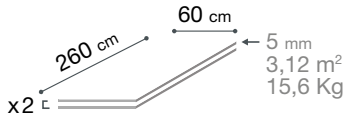

COLLECTION AMBIANCE BOIS

60 x 260 cm

Brown Oak
P5301G17

17.2 x 120 cm