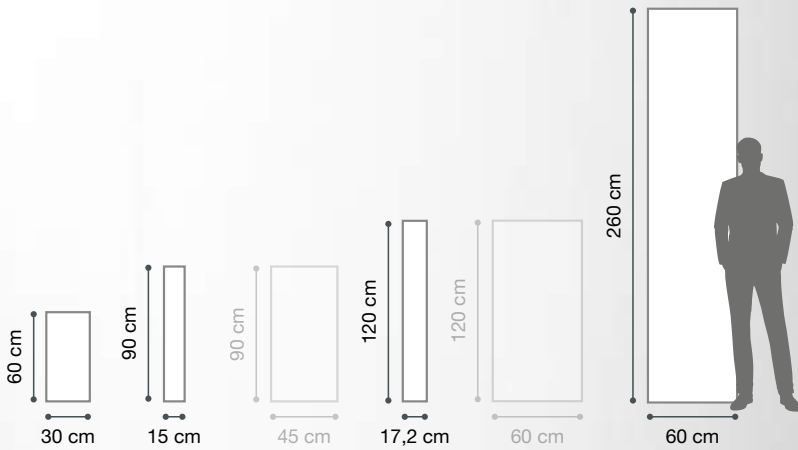

Black marble 30x60 cm

DUNE

30 x 60 cm

Dune Mica grey
P5101F78
3100038181249
Suggestion profil :
Argent ou Titane

Dune Cream
P5101F77
3100038181232
Suggestion profil :
Titane ou Argent

BOIS

60 X 260 CM

Oak