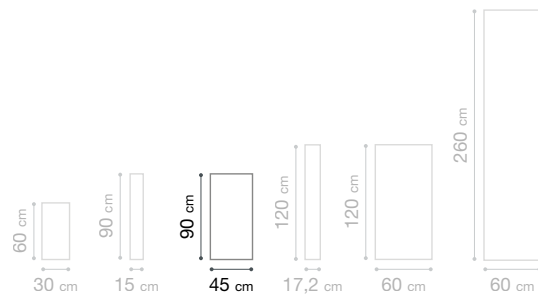

60x260 cm - 17x120 cm - 15x90 cm - 30x60 cm

Inspirations Mix & Match

Réalisations

Index et informations techniques

XXL

MINÉRAUX

60 X 260 CM

FORMAT XXL

MINÉRAUX

45 X 90 CM

SLATE

45 x 90 cm

Cream slate
P4201D76
3100038173343
Suggestion profil :
Titane ou Argent

Cream slate 45x90 cm

CEMENT

45 x 90 cm