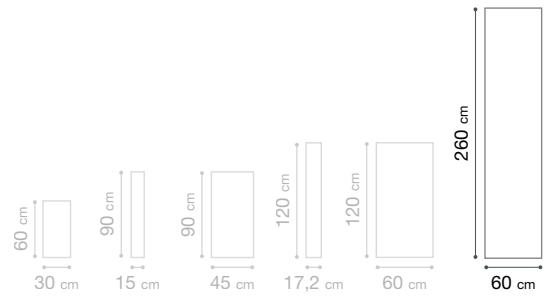

GREY

60 x 260 cm

Dune mica grey
P5301F78
3100038185780
Suggestion profil :
Titane ou Argent