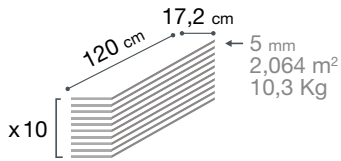

Hamman Wood
P4301F05