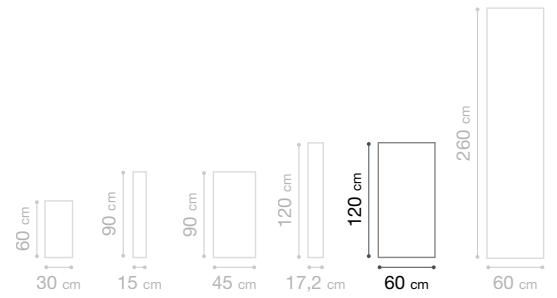

STONE

60 x 120 cm