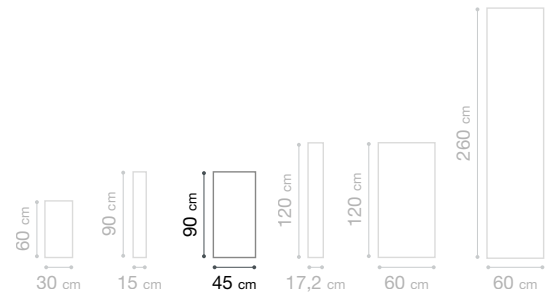

60x260 cm - 17x120 cm - 15x90 cm - 30x60 cm

Inspirations Mix & Match

Réalisations

Index et informations techniques

XXL

MINÉRAUX

60 X 260 CM

FORMAT XXL

MINÉRAUX

45 X 90 CM

SLATE

45 x 90 cm

Cream slate
P4201D76
3100038173343
Suggestion profil :
Titane ou Argent

Cream slate 45x90 cm

CEMENT

45 x 90 cm