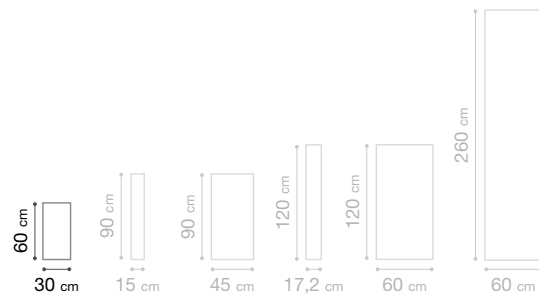

P3501G27
3100038185902
Suggestion profil :
Blanc ou Argent

Roccia Light Grey

P3501G26
3100038185919
Suggestion profil :
Blanc ou Argent

Roccia light beige 30x100 cm

STONE

30 x 60 cm

Grege stone
74201D78
3100038169322
Suggestion profil :
Titane