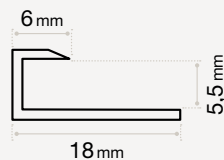

PROFILS DE FINITION EN ALUMINIUM ANODISE

PROFIL DE DÉPART