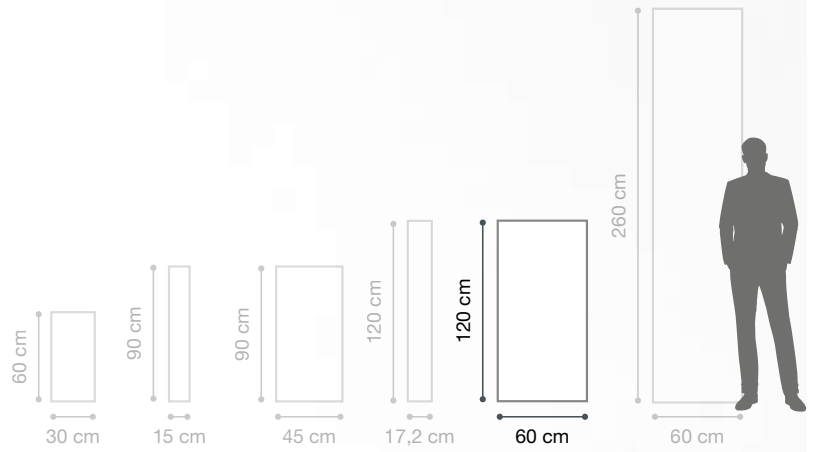

MINÉRAUX

60 X 120 CM