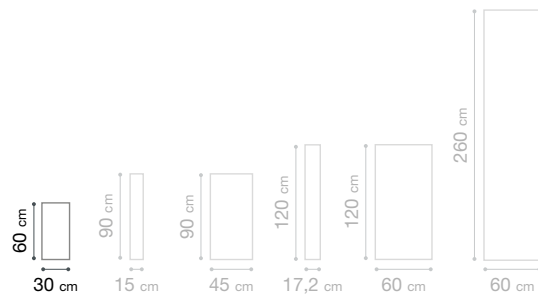

Dark oak
P5501G20
3100038185971
Suggestion profil :
Noir ou Titane

Grey oak 15x90 cm

Brown oak 15x90 cm

Light grey 15x90 cm

Dark oak 15x90 cm

30 X 60 CM

Wood

Urban pine
74201C62
3100038171318
Suggestion profil :
Argent ou Titane