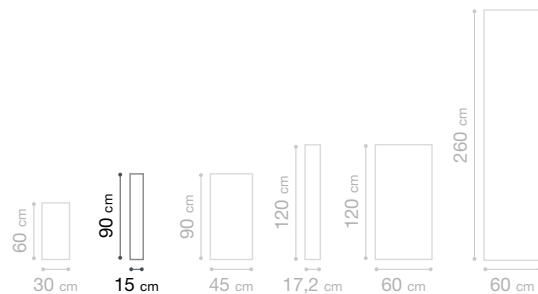

15 X 90 CM

Oak