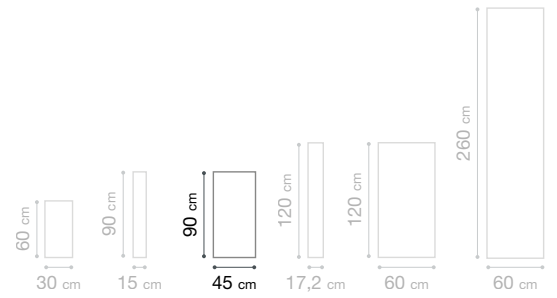

STONE

45 x 90 cm

Dark stone
P4201D79
3100038173336
Suggestion profil :
Titane