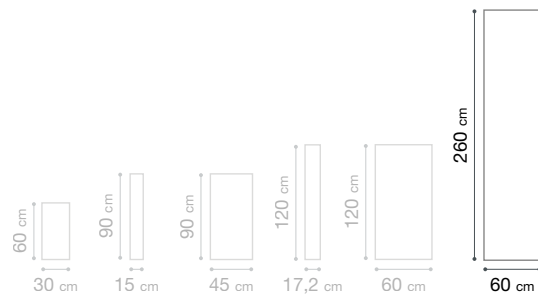

60x260 cm - 17x120 cm - 15x90 cm - 30x60 cm

Inspirations Mix & Match

Réalisations

Index et informations techniques

XXL

MINÉRAUX

60 X 260 CM

FORMAT XXL

Joint invisible et étanche

60 cm

260 cm

60 cm

Roccia light grey 60x260 cm

STONE

60 x 260 cm

White stone
P5301G01
3100038182949
Suggestion profil :
Blanc ou Argent