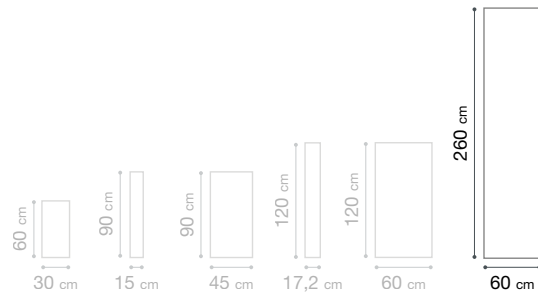

WISE STONE

60 x 260 cm