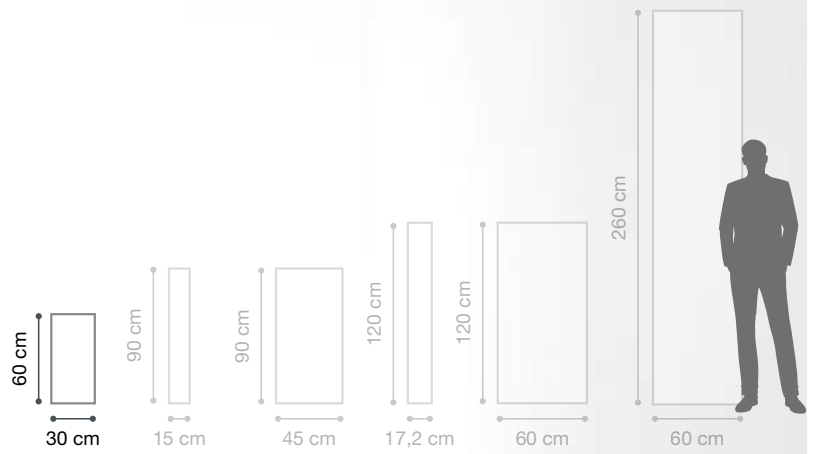

White stone
P4201G01
3100038180754
Suggestion profil :
Blanc ou Argent

Dark stone 45x90 cm

White stone 45x90 cm

MINÉRAUX

30 X 60 CM

STONE

30 x 60 cm

White stone
74201G01
3100038180730
Suggestion profil :
Blanc ou Argent