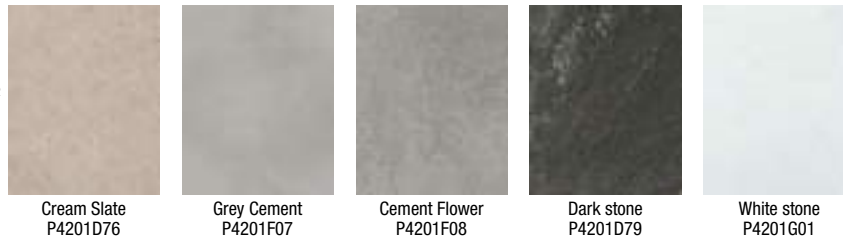

COLLECTION AMBIANCE MINÉRAUX

60 x 260 cm

60 x 120 cm

45 x 90 cm

30 x 60 cm

ACCESSOIRES

POUR COUPER

POUR FIXER