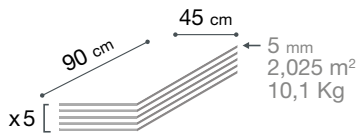

COLLECTION AMBIANCE MINÉRAUX

60 x 260 cm

60 x 120 cm

45 x 90 cm

30 x 60 cm

ACCESSOIRES

POUR COUPER

POUR FIXER