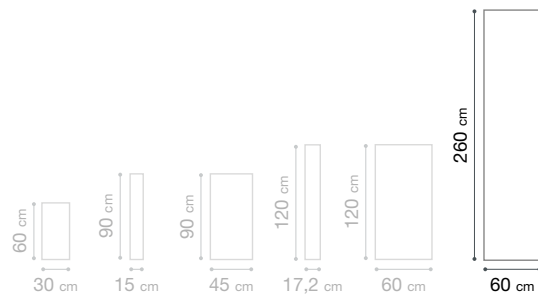

Black marble 30x60 cm

DUNE

30 x 60 cm

Dune Mica grey
P5101F78
3100038181249
Suggestion profil :
Argent ou Titane

Dune Cream
P5101F77
3100038181232
Suggestion profil :
Titane ou Argent

BOIS

60 X 260 CM

Oak