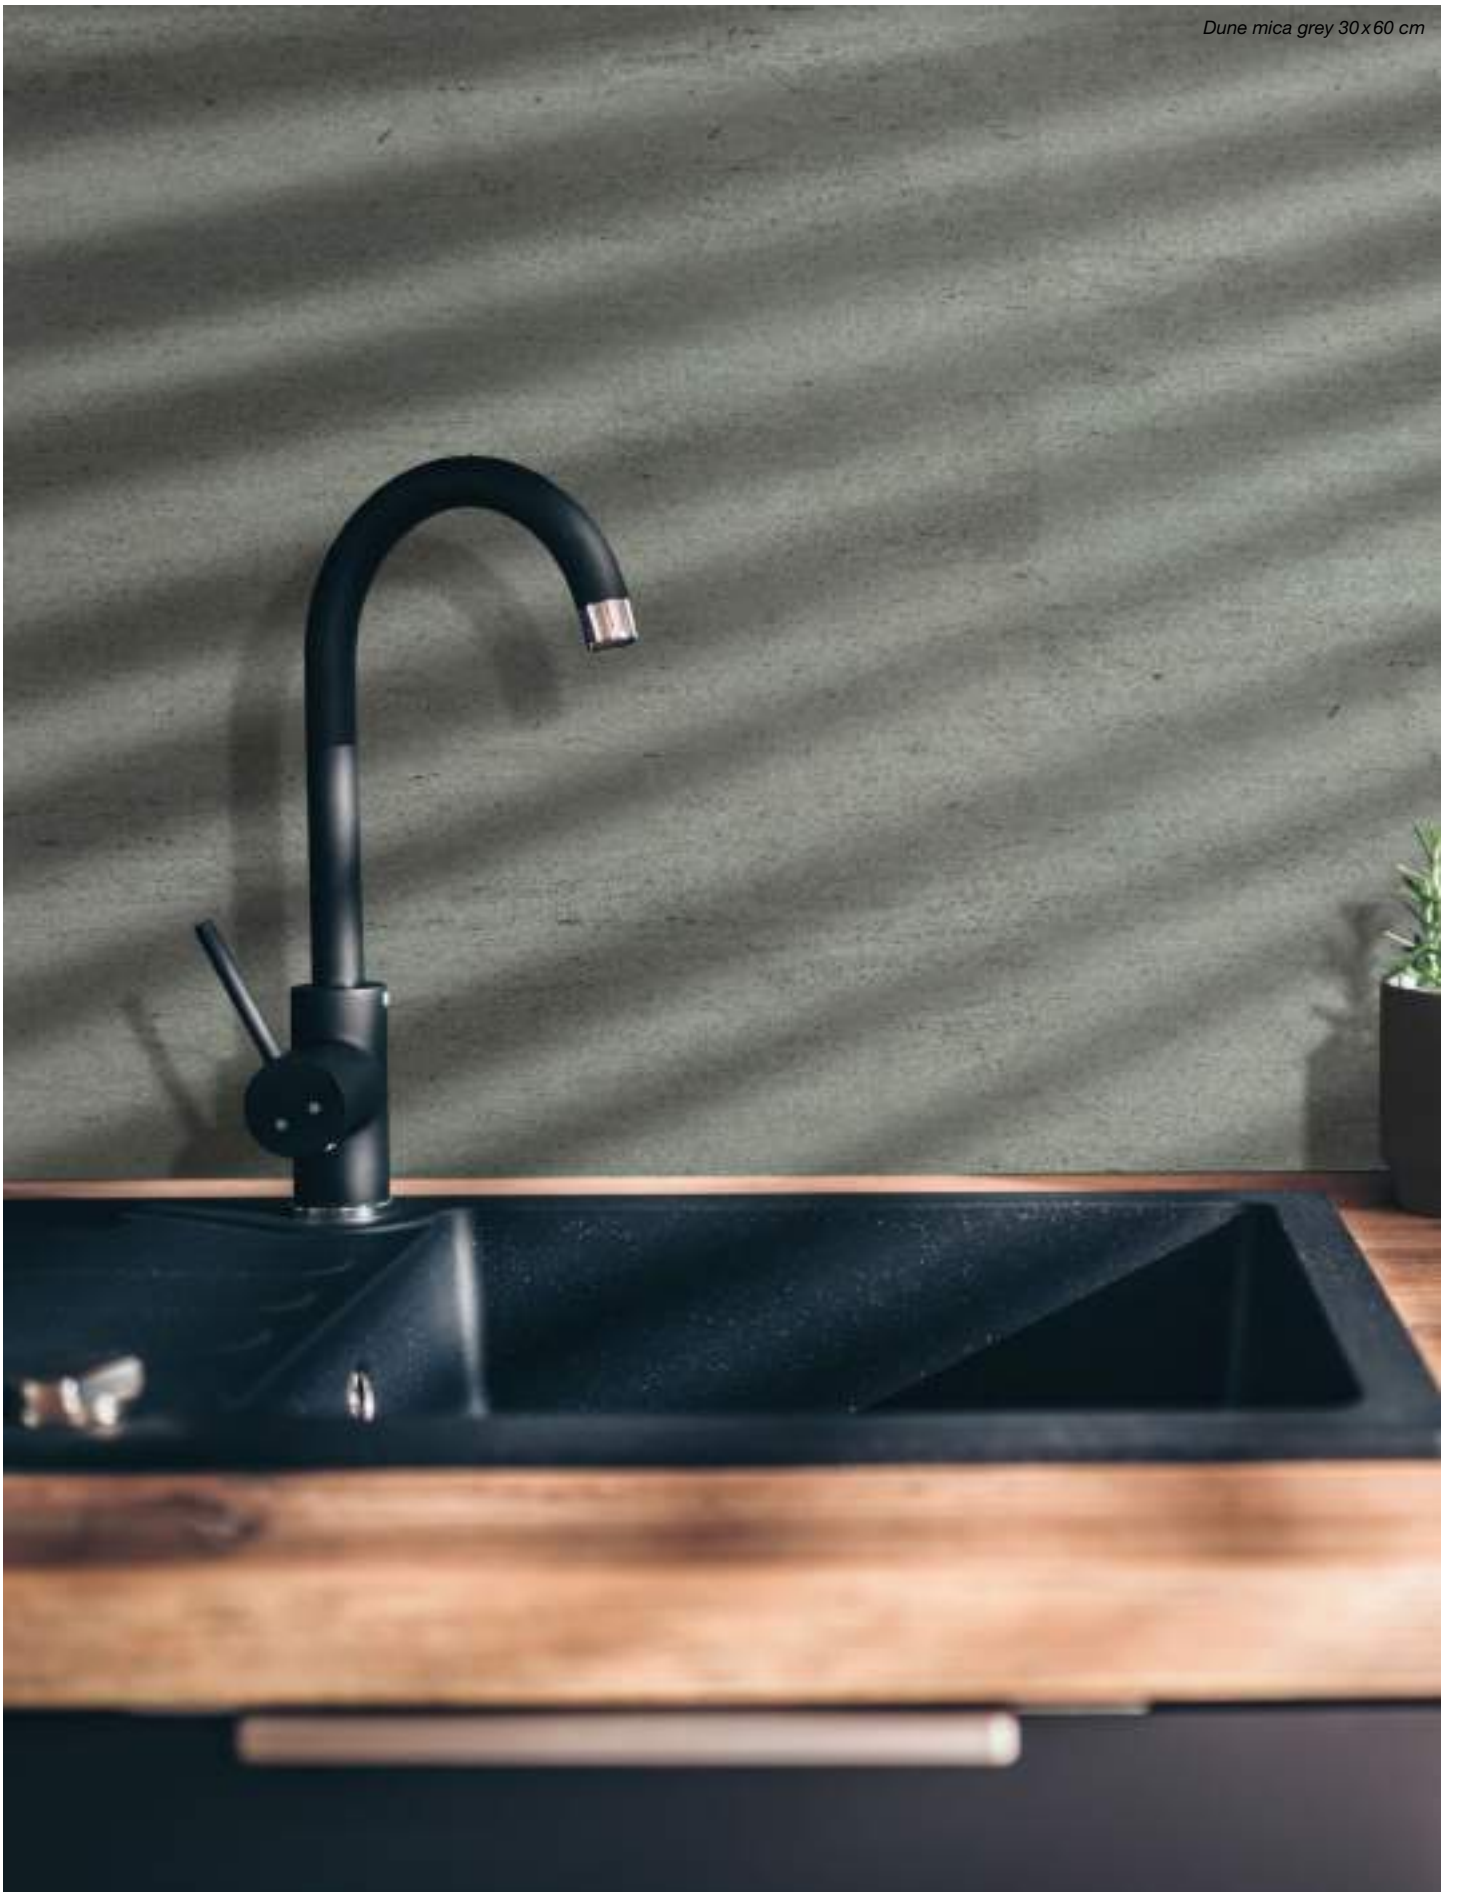

Black marble 30x60 cm

DUNE

30 x 60 cm

Dune Mica grey
P5101F78
3100038181249
Suggestion profil :
Argent ou Titane

Dune Cream
P5101F77
3100038181232
Suggestion profil :
Titane ou Argent

BOIS

60 X 260 CM

Oak