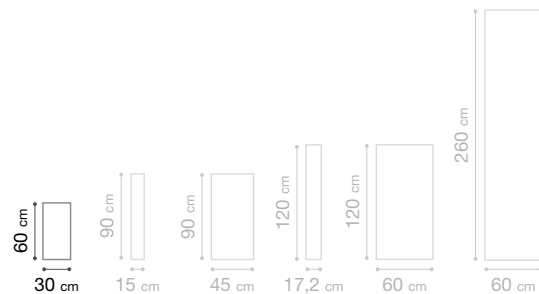

MARBLE

30 x 60 cm