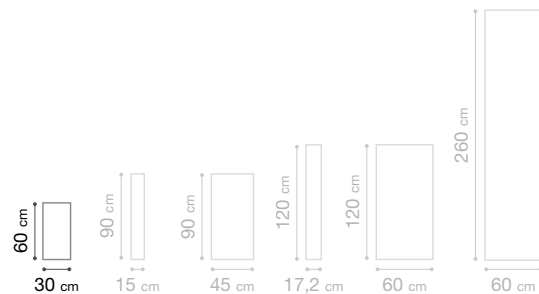

60x260 cm - 17x120 cm - 15x90 cm - 30x60 cm

Inspirations Mix & Match

Réalisations

Index et informations techniques

XXL

MINÉRAUX

60 X 260 CM

FORMAT XXL

White stone
P4201G01
3100038180754
Suggestion profil :
Blanc ou Argent

Dark stone 45x90 cm

White stone 45x90 cm

MINÉRAUX

30 X 60 CM

STONE

30 x 60 cm

White stone
74201G01
3100038180730
Suggestion profil :
Blanc ou Argent