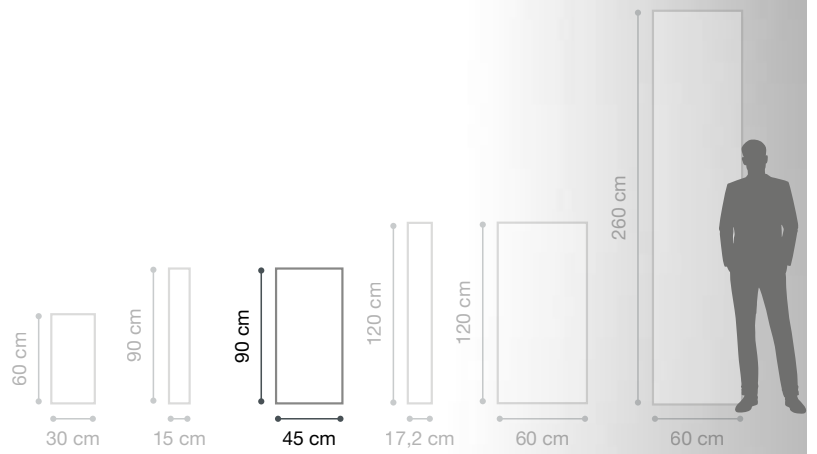

MINÉRAUX

45 X 90 CM