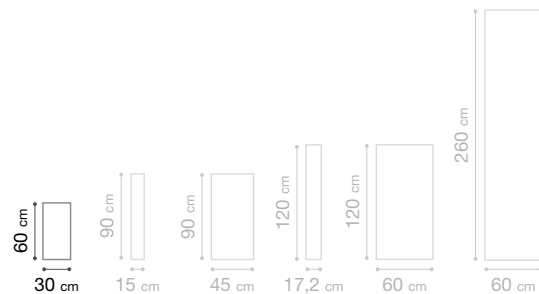

ROCCIA

30 x 60 cm

Roccia Light Beige

P3501G27
3100038185902
Suggestion profil :
Blanc ou Argent