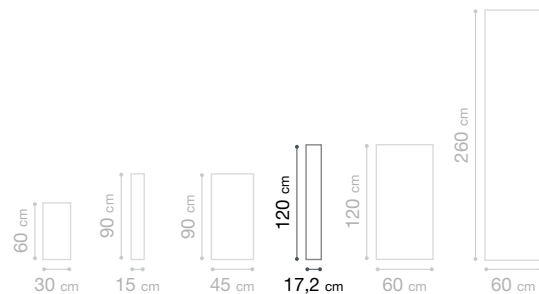

17.2 X 120 CM

Wood

Hammam wood
P4301F05
3100038173367
Suggestion profil :
Titane ou Noir